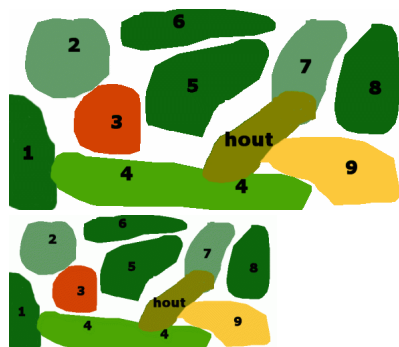

## Plantenschema 70-100 cm

Waardering Nog niet gewaardeerd

**Prijs**

€ 63,00

€ 63,00

[Stel een vraag over dit artikel](#)

Fabrikant [Overige Fabrikanten](#)

### Beschrijving

Compleet samengesteld vers plantenpakket.

rechtstreeks vanaf de kwekerij.

Inclusief Plantenschema.

In het weekend besteld, Donderdag, uiterlijk Vrijdag in huis.

Dit voorbeeld is voor gezelschapsbakken,

en is voor verschillende formaten.

Op zich staan er niet al te moeilijke planten in,

deze moeten allemaal wel lukken.

Dit voorbeeld is ook geschikt voor een beginner.

Als u de regels voor een optimale plantengroei aanhoudt,

Zorg ervoor dat alle waterlagen bevolkt zijn: oppervlakte, midden en bodem.

Zet niet te veel vissoorten in een laag, dat maakt het veels

1.Elodea densa 2x

2.Echinodorus major martii 1 x

3.Rotala macrandra 2 x