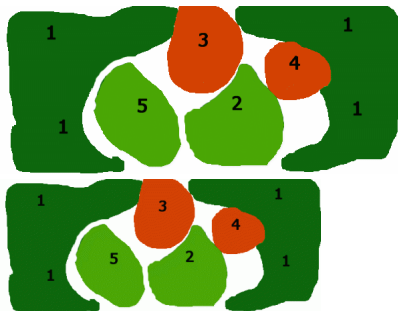

Plantenschema Gevorderden Aquarium 60-120 cm

Waardering Nog niet gewaardeerd

Prijs

€ 53,00

€ 53,00

[Stel een vraag over dit artikel](#)

Fabrikant [Overige Fabrikanten](#)

Beschrijving

Compleet samengesteld vers plantenpakket,
rechtstreeks vanaf de kwekerij.
Inclusief Plantenschema.
In het weekend besteld, Donderdag, uiterlijk Vrijdag in huis.

Let op! Dit inrichtings voorbeeld is alleen geschikt voor de zeer gevorderde aquariaan, de planten moeten zeer veel licht en voedsel hebben, maar bovendien een lage KH en PH (KH 1-3 en PH 6,2 - 6,6).
Moelijke planten dus, maar wel iets wat je anders niet snel zal zien.
Voor de liefhebbers van aparte dingen is dit een absolute aanrader, met een heel aparte style en planten, die je weinig in bakken van liefhebbers zal zien.
Let zeker ook op de voeding die de planten nogdig hebben, voor een optimale plantengroei.
Het zal u misschien opvallen dat dit een heel aparte style van inrichten is, die dus voor een bak geschikt is die van 60 cm tot wel 120 loopt, heel grote reeks dus.
Maar dat komt door de specifieke stijl: een beetje aziatische bak.

- 1.Tonina spec. "Manaus" 6x
- 2.Eriocaulon crinereum (moeilijk leverbaar) 2x
- 3.Rotala macrandra 2x
- 4.Eustralis stellata "narrow leaf" 2x
- 5.Tonina Fluviatilis 2x

Met toestemming overgenomen van Erik Prins.