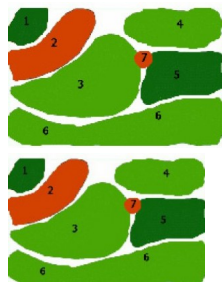

Plantenschema Gevorderden Aquarium 50-80 cm

Waardering Nog niet gewaardeerd

Prijs

€ 53,00

€ 53,00

[Stel een vraag over dit artikel](#)

Fabrikant [Overige Fabrikanten](#)

Beschrijving

Compleet samengesteld vers plantenpakket,
rechtstreeks vanaf de kwekerij.
Inclusief Plantenschema.
In het weekend besteld, Donderdag, uiterlijk Vrijdag in huis.

Speciaal voor de gevorderde liefhebber,
die heeft hiermee een aardig aquarium met wat meer aparte planten,
die dus wel weer meer eisen stellen aan hun omgeving.
Wilt u optimaal van dit voorbeeld genieten heeft u CO2-toevoeging nodig,
en zal u moeten voldoen aan de 1 TI per 15 cm regel.
Let zeker ook op de voeding die de planten nodig hebben voor een optimale plantengroei.

1. Potamogeton perfoliatus 1 x
2. Rotala rotundifolia 2x
3. Pogostemon helferi 3x
4. Didiplis diandra 2x
5. Hygrophila spec. "rosanervis" 2x
6. Hemianthus callitrichoides 5x
7. Barclaya Longifolia 1x

Beoordelingen