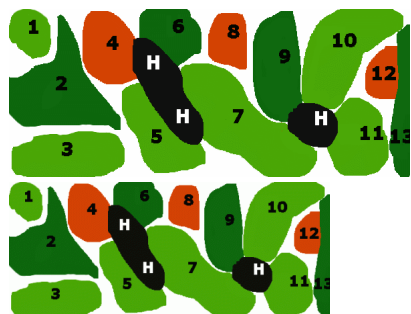

## Plantenschema 130-180 cm

Waardering Nog niet gewaardeerd

**Prijs**

€ 125,00

€ 125,00

[Stel een vraag over dit artikel](#)

Fabrikant [Overige Fabrikanten](#)

### Beschrijving

Compleet samengesteld vers plantenpakket.  
rechtstreeks vanaf de kwekerij.  
Inclusief Plantenschema.  
In het weekend besteld, Donderdag, uiterlijk Vrijdag in huis.

Dit voorbeeld is voor gezelschapsbakken,  
en is voor verschillende formaten.  
Op zich staan er niet al te moeilijke planten in,  
deze moeten allemaal wel lukken.  
Dit voorbeeld is ook geschikt voor een beginner.  
Als u de regels voor een optimale plantengroei aanhoudt,  
dan gaan al deze planten wel groeien.  
Ik zelf heb bij dit soort bakken altijd de neiging,  
om daar grote scholen kleine vissen in de zetten,  
dat geeft het mooiste resultaat wat betreft de bevolking,  
dan ook nog een stel garnalen, en je heb een leuke bak.  
Zorg ervoor dat alle waterlagen bevolkt zijn: oppervlakte, midden en bodem.  
Zet niet te veel vissoorten in een laag, dat maakt het veels te druk.

1. Aponogeton longiplumulosus 1 x
2. Hygrophila difformis 3x
3. Echinodorus tenellus 3x
4. Rotala rotundifolia 2x
5. Micranthemum micranthemoides 4x
6. Heteranthera zosterifolia 2x
7. Lobelia cardinalis 4x