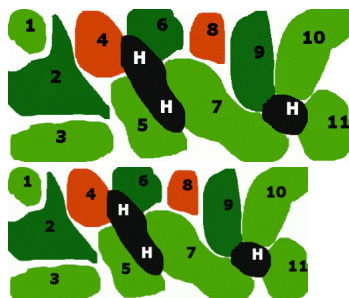

Plantenschema 100-130 cm (1)

Waardering Nog niet gewaardeerd

Prijs

€ 89,00

€ 89,00

[Stel een vraag over dit artikel](#)

Fabrikant [Overige Fabrikanten](#)

Beschrijving

Compleet samengesteld vers plantenpakket inclusief hout.
rechtstreeks vanaf de kwekerij.

Inclusief Plantenschema.

In het weekend besteld, Donderdag, uiterlijk Vrijdag in huis.

Met dit plantenschema voor de beginnende of gevorderde liefhebber,
is rekening gehouden met kleur en contrast,
om het geheel zo goed mogelijk uit te laten komen.

Zorg ervoor dat alle waterlagen bevolkt zijn: oppervlakte, midden en bodem.
Zet niet te veel vissoorten in een laag, dat maakt het veels te druk.

1. *Vallisneria spiralis* 2x
 2. *Lobelia cardinalis* 3x
 3. *Cryptocoryne wendtii* bruin 2x
 4. *Alternanthera reineckii* 2x
 5. *Hydrocotyle leucocephala* 2x
 6. *Hygrophila polysperma* 2x
 7. *Limnophila heterophylla* 3x
 8. *Heteranthera zosterifolia* 2x
 9. Rode tijgerlotus 1x
 10. *Echinodorus tenellus* 4x
 11. *Eleocharis acicularis* 2x
- H = Hout 2x