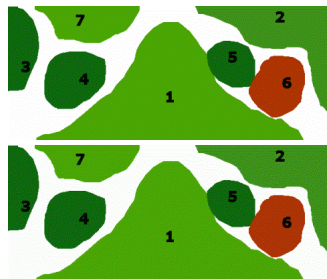

Plantenschema Discus/Maanvissen 150-200 cm (2)

Waardering Nog niet gewaardeerd

Prijs

€ 99,00

€ 99,00

[Stel een vraag over dit artikel](#)

Fabrikant [Overige Fabrikanten](#)

Beschrijving

Compleet samengesteld vers plantenpakket,
rechtstreeks vanaf de kwekerij.

Inclusief Plantenschema.

In het weekend besteld, Donderdag, uiterlijk Vrijdag in huis.

Met dit plantenschema voor de beginnende of gevorderde liefhebber,
is rekening gehouden met kleur en contrast,
om het geheel zo goed mogelijk uit te laten komen.

Wij leveren het grootste deel van de planten in pot,
aangezien deze beter zijn geworteld als planten op lood.

Mocht er een plantensoort niet op voorraad zijn,
dan leveren wij in plaats daarvan, een vergelijkbare plant.

Dit voorbeeld is bedoeld als biotoopbak met planten.

Natuurlijk zien we veel van deze discussbakken met maar spaarzaam planten,
maar hiermee wil ik een voorbeeld geven van een bak,
waar toch een behoorlijke hoeveelheid planten in zitten,
Dit moet nl ook bij discussen prima gaan.

Uiteraard is er nog voldoende ruimte voor het wortelhout,
dat in deze bakken eigenlijk niet mag ontbreken.

Probeer daarvoor een stuk hout te vinden,
waar mooie lange "takken" aan zitten,
dat geeft een heel sierlijk effect.

Ik heb in dit geval het hout er niet ingetekend,
maar als u de sterke punten in de gaten houdt dan kan het bijna niet misgaan.

1.Echinodorus tenellus 10x