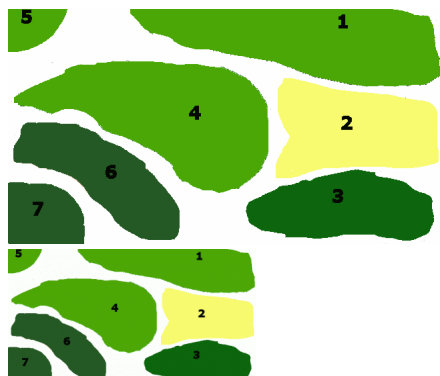

## Plantenschema Aqua 65-2

Waardering Nog niet gewaardeerd

**Prijs**

€ 49,00

€ 49,00

[Stel een vraag over dit artikel](#)

Fabrikant [Overige Fabrikanten](#)

### Beschrijving

Compleet samengesteld vers plantenpakket,  
rechtstreeks vanaf de kwekerij.  
Inclusief Plantenschema.  
In het weekend besteld, Donderdag, uiterlijk Vrijdag in huis.

Met dit plantenschema voor de beginnende of gevorderde liefhebber,  
is rekening gehouden met kleur en contrast,  
om het geheel zo goed mogelijk uit te laten komen.  
Wij leveren het grootste deel van de planten in pot,  
aangezien deze beter zijn geworteld als planten op lood.  
Mocht er een plantensoort niet op voorraad zijn,  
dan leveren wij in plaats daarvan, een vergelijkbare plant.

Dit voorbeeld is eigenlijk gemaakt voor een aqua-65,  
maar kan natuurlijk ook in een ander aquarium,  
die aan de maten voldoet.

- 1.Heteranthera zosterifolia 2x
- 2.Althernanthera reineckii / rosaefolia 2x
- 3.Micranthemum micranthemoides 2x
- 4.Vallisneria asiatica 3x
- 5.Rotala rotundifolia 2x
- 6.Echinodorus tenellus 3x
- 7.Chladophora ("mosbal") 2x