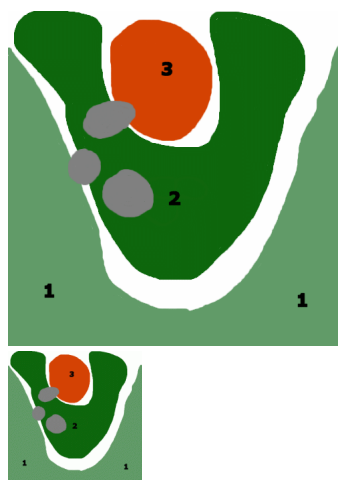

Plantenschema Aqua 40-4

Waardering Nog niet gewaardeerd

Prijs

€ 25,00

€ 25,00

[Stel een vraag over dit artikel](#)

Fabrikant [Overige Fabrikanten](#)

Beschrijving

Compleet samengesteld vers plantenpakket, rechtstreeks vanaf de kwekerij. Inclusief Plantenschema. In het weekend besteld, Donderdag, uiterlijk Vrijdag in huis.

Met dit plantenschema voor de gevorderde liefhebber, is rekening gehouden met kleur en contrast, om het geheel zo goed mogelijk uit te laten komen. Wij leveren het grootste deel van de planten in pot, aangezien deze beter zijn geworteld als planten op lood. Mocht er een plantensoort niet op voorraad zijn, dan leveren wij in plaats daarvan, een vergelijkbare plant.

Lengte aquarium 30-40 cm

LET OP! Dit is een aquarium voor gevorderden! De planten dienen CO2 en veel licht te krijgen. Het vis advies hierbij zijn dwergtandkarpertjes, of Boraras soortjes met garnalen. Het Grijs = stenen één grote steen (achter) en twee kleinere, die ongeveer 2/3 van het formaat van de grote zijn ervoor,