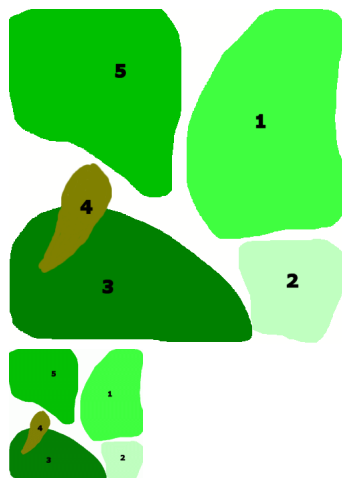

Plantenschema Aqua 40-2

Waardering Nog niet gewaardeerd

Prijs

€ 38,00

€ 38,00

[Stel een vraag over dit artikel](#)

Fabrikant [Overige Fabrikanten](#)

Beschrijving

Compleet samengesteld vers plantenpakket, rechtstreeks vanaf de kwekerij. Inclusief Plantenschema. In het weekend besteld, Donderdag, uiterlijk Vrijdag in huis.

Met dit plantenschema voor de beginnende of gevorderde liefhebber, is rekening gehouden met kleur en contrast, om het geheel zo goed mogelijk uit te laten komen. Wij leveren het grootste deel van de planten in pot, aangezien deze beter zijn geworteld als planten op lood. Mocht er een plantensoort niet op voorraad zijn, dan leveren wij in plaats daarvan, een vergelijkbare plant.

Lengte aquarium 30-40 cm

Dit voorbeeld is eigenlijk speciaal bedoeld voor de zogenaamde aqua-40 aquaria, maar kan natuurlijk ook voor een bakje dat iets groter is gebruikt worden.

1. Vallisneria asiatica 3x
2. Micranthemum micranthemoides 2x
3. Lilaeopsis novaezelandiae 4x
4. Hout (schuin naar het voorruit)

5.Rotala rotundifolia 2x

Met toestemming overgenomen van Erik Prins.

Beoordelingen

Er zijn geen nog geen recensies voor dit artikel.