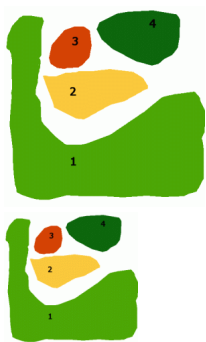

Plantenschema Aqua 40-1

Waardering Nog niet gewaardeerd

Prijs

€ 42,00

€ 42,00

[Stel een vraag over dit artikel](#)

Fabrikant [Overige Fabrikanten](#)

Beschrijving

Compleet samengesteld vers plantenpakket,
rechtstreeks vanaf de kwekerij.
Inclusief Plantenschema.
In het weekend besteld, Donderdag, uiterlijk Vrijdag in huis.

Met dit plantenschema voor de beginnende of gevorderde liefhebber,
is rekening gehouden met kleur en contrast,
om het geheel zo goed mogelijk uit te laten komen.
Wij leveren het grootste deel van de planten in pot,
aangezien deze beter zijn geworteld als planten op lood.
Mocht er een plantensoort niet op voorraad zijn,
dan leveren wij in plaats daarvan, een vergelijkbare plant.

Lengte aquarium 30-40 cm

Dit voorbeeld is eigenlijk speciaal bedoeld voor de zogenaamde aqua-40 aquaria,
maar kan natuurlijk ook voor een bakje dat iets groter is gebruikt worden.
Het is voor de Rotala wallichii niet onverstandig om CO2 op het bakje te zetten.